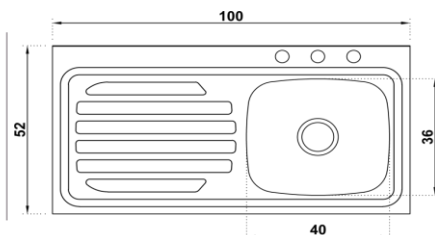

CUBETA DE SOBREPONER 50X35 CM

≡ REF.CH117

Medida Externa:
50x35 cms
Medida Interna:
44 x 29 cms
Profundidad: 15 cm
Acero inoxidable 304 y 430

CUBETAS

CUBETA DE SOBREPONER 60X40 CM

REF.CH118

Medida Externa:
60x40 cms
Medida Interna:
54 x 34 cms
Profundidad: 15 cm
Acero inoxidable 304

CUBETA DE SOBREPONER CIRCULAR 44,5 CM

REF.CH119

Medida Externa:
44,5 cms
Medida Interna:
38 cms
Profundidad: 15 cm
Acero inoxidable 304

CUBETA DE SUBMONTAR 46X46 CM

REF.CH120

Medida Externa:
46x46 cms
Medida Interna:
40x40 cms
Profundidad: 15 cm
Acero inoxidable 304

CUBETA DE SUBMONTAR 60X40 CM

REF.CH121

Medida Externa:
60x40 cms
Medida Interna:
54x34 cms
Profundidad: 15 cm
Acero inoxidable 304

CUBETA DE SUBMONTAR 61X46 CM

REF.CH122

Medida Externa:
61x46 cms
Medida Interna:
55x40 cms
Profundidad: 15 cm
Acero inoxidable 304

LAVAPLATOS DE SOBREPONER 100X52 CM

- ≡ **REF.CH123**
- Medida Externa:
100x52 cms
- Medida Interna:
40x36 cms
- Profundidad: 15 cm
- Acero inoxidable **304 y 430**

LAVAPLATOS DE SOBREPONER 120X52 CM

- ≡ **REF.CH124**
- Medida Externa:
120x52 cms
- Medida Cubeta:
44x29 cms
- Profundidad: 15 cm
- Acero inoxidable 430