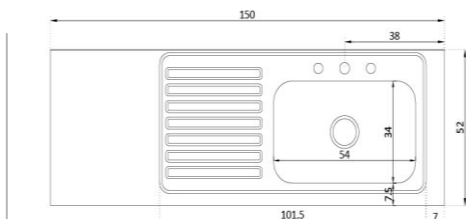

LAVAPLATOS DE SOBREPONER 100X52 CM

- ≡ **REF.CH123**
- Medida Externa:
100x52 cms
- Medida Interna:
40x36 cms
- Profundidad: 15 cm
- Acero inoxidable **304 y 430**

LAVAPLATOS DE SOBREPONER 120X52 CM

- ≡ **REF.CH124**
- Medida Externa:
120x52 cms
- Medida Cubeta:
44x29 cms
- Profundidad: 15 cm
- Acero inoxidable 430

LAVAPLATOS DE SOBREPONER 120X52 CM

- ≡ **REF.CH125**
- Medida Externa:
120x52 cms
- Medida Cubeta:
54x34 cms
- Profundidad: 15 cm
- Acero inoxidable **430**

LAVAPLATOS

LAVAPLATOS DE SOBREPONER 120X60 CM

≡ REF.CH126

Medida Externa:
120x60 cms
Medida Cubeta:
55x40 cms
Profundidad: 15 cm
Acero inoxidable **430**

LAVAPLATOS DE SOBREPONER 150X52 CM

≡ REF.CH127

Medida Externa:
150x52 cms
Medida Cubeta:
44x29 cms
Profundidad: 15 cm
Acero inoxidable **430**

LAVAPLATOS DE SOBREPONER 150X52 CM

≡ REF.CH128

Medida Externa:
150x52 cms
Medida Cubeta:
54x34 cms
Profundidad: 15 cm
Acero inoxidable **430**

LAVAPLATOS DE SOBREPONER 150X60 CM

≡ REF.CH129

Medida Externa:
150x60 cms
Medida Cubeta:
55x40 cms
Profundidad: 15 cm
Acero inoxidable **430**