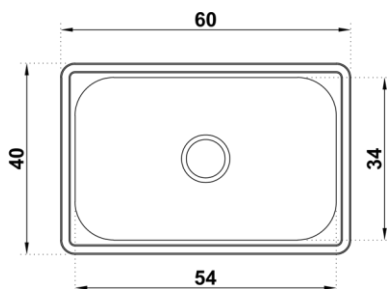

CUBETA DE SOBREPONER 51X43 CM

≡ REF.CH115

Medida Externa:
51x43 cms
Medida Interna:
44x29 cms
Profundidad:15 cm
Acero inoxidable 304 y 430

CUBETA DE SOBREPONER 62X48 CM

≡ REF.CH116

Medida Externa:
62x48 cms
Medida Interna:
54x34 cms
Profundidad: 15 cm
Acero inoxidable 304 y 430

CUBETA DE SOBREPONER 50X35 CM

≡ REF.CH117

Medida Externa:
50x35 cms
Medida Interna:
44 x 29 cms
Profundidad: 15 cm
Acero inoxidable 304 y 430

CUBETAS

CUBETA DE SOBREPONER 60X40 CM

REF.CH118

Medida Externa:
60x40 cms
Medida Interna:
54 x 34 cms
Profundidad: 15 cm
Acero inoxidable 304

CUBETA DE SOBREPONER CIRCULAR 44,5 CM

REF.CH119

Medida Externa:
44,5 cms
Medida Interna:
38 cms
Profundidad: 15 cm
Acero inoxidable 304

CUBETA DE SUBMONTAR 46X46 CM

REF.CH120

Medida Externa:
46x46 cms
Medida Interna:
40x40 cms
Profundidad: 15 cm
Acero inoxidable 304

CUBETA DE SUBMONTAR 60X40 CM

REF.CH121

Medida Externa:
60x40 cms
Medida Interna:
54x34 cms
Profundidad: 15 cm
Acero inoxidable 304

CUBETA DE SUBMONTAR 61X46 CM

REF.CH122

Medida Externa:
61x46 cms
Medida Interna:
55x40 cms
Profundidad: 15 cm
Acero inoxidable 304