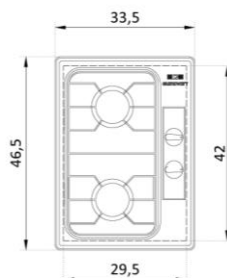

ESTUFA 2 FOGONES - PLATINA

REF.CH101

Medida Externa:
47,5x34,5 cms
Medida Interna:
42,5x30,5 cms
Encendido normal y electrónico
Acero inoxidable **430**

ESTUFA 2 FOGONES - ALAMBRÓN

REF.CH102

Medida Externa:
47,5x34,5 cms
Medida Interna:
42,5x30,5 cms
Encendido normal y electrónico
Acero inoxidable **430**

ESTUFA 4 FOGONES - PLATINA

REF.CH103

Medida Externa cm:
61x45,5
Medida Interna cm:
57,5x42
Encendido normal y electrónico
Acero inoxidable **430**

ESTUFAS DE EMPOTRAR

ESTUFA 4 FOGONES - ALAMBRÓN

REF.CH104

Medida Externa cm:
61x45,5
Medida Interna cm:
57,5x42
Encendido normal y electrónico
Acero inoxidable **430**

Medida Externa: 150x52 cms
 Medida Cubeta: 54x34 cms
 Profundidad: 15 cm
 Encendido normal y electrónico
 Platina/Alambrón
 Acero inoxidable **430**

LAVAPLATOS DE SOBREPONER CON ESTUFA 150X52 CM 4 F

REF.CH109

Medida Externa: 150x52 cms
 Medida Interna: 44x29 cms
 Profundidad: 15 cm
 Encendido normal y electrónico
 Platina/Alambrón
 Acero inoxidable **430**

LAVAPLATOS CON ESTUFA

LAVAPLATOS DE SOBREPONER CON ESTUFA 150X60 CM 4 F