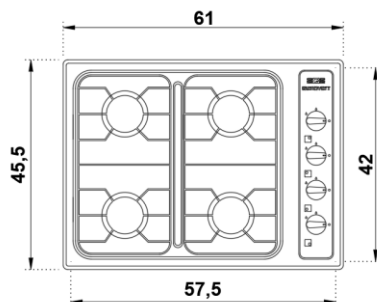

ESTUFA 2 FOGONES - PLATINA

REF.CH101

Medida Externa:
47,5x34,5 cms
Medida Interna:
42,5x30,5 cms
Encendido normal y electrónico
Acero inoxidable **430**

ESTUFA 2 FOGONES - ALAMBRÓN

REF.CH102

Medida Externa:
47,5x34,5 cms
Medida Interna:
42,5x30,5 cms
Encendido normal y electrónico
Acero inoxidable **430**

ESTUFA 4 FOGONES - PLATINA

REF.CH103

Medida Externa cm:
61x45,5
Medida Interna cm:
57,5x42
Encendido normal y electrónico
Acero inoxidable **430**

ESTUFAS DE EMPOTRAR

ESTUFA 4 FOGONES - ALAMBRÓN

REF.CH104

Medida Externa cm:
61x45,5
Medida Interna cm:
57,5x42
Encendido normal y electrónico
Acero inoxidable **430**

ESTUFA 4 FOGONES - ALAMBRÓN/PLATINA

REF.CH105

Medida Externa:
60x50 cms
Medida Interna:
57x47 cms
Encendido normal y electrónico
Acero inoxidable **430**

ESTUFA 4 FOGONES - ALAMBRÓN/PLATINA

REF.CH106

Medida Externa cm:
67,5x54,5
Medida Interna cm:
63x50,5
Encendido normal y electrónico
Acero inoxidable **430**

Medida Externa: 150x52 cms
 Medida Cubeta: 54x34 cms
 Profundidad: 15 cm
 Encendido normal y electrónico
 Platina/Alambrón
 Acero inoxidable **430**

LAVAPLATOS DE SOBREPONER CON ESTUFA 150X52 CM 4 F

REF.CH109