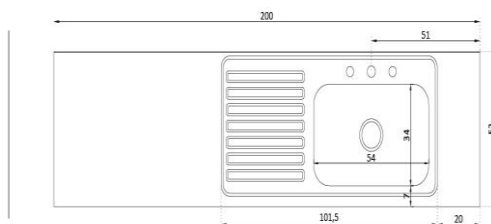

Medida Externa:
120x60 cms
Medida Cubeta:
55x40 cms
Profundidad: 15 cm
Acero inoxidable **430**

LAVAPLATOS DE SOBREPONER 150X52 CM

≡ REF.CH127

Medida Externa:
150x52 cms
Medida Cubeta:
44x29 cms
Profundidad: 15 cm
Acero inoxidable **430**

LAVAPLATOS DE SOBREPONER 150X52 CM

≡ REF.CH128

Medida Externa:
150x52 cms
Medida Cubeta:
54x34 cms
Profundidad: 15 cm
Acero inoxidable **430**

LAVAPLATOS DE SOBREPONER 150X60 CM

≡ REF.CH129

Medida Externa:
150x60 cms
Medida Cubeta:
55x40 cms
Profundidad: 15 cm
Acero inoxidable **430**

LAVAPLATOS DE SOBREPONER 180X52 CM

≡ REF.CH130

Medida Externa:
180x52 cms
Medida Cubeta:
54x34 cms
Profundidad: 15 cm
Acero inoxidable **430**

LAVAPLATOS Y CAMPANAS

LAVAPLATOS DE SOBREPONER 180X60 CM

REF.CH131

Medida Externa:
180x60 cms
Medida Cubeta:
55x40 cms
Profundidad: 15 cm
Acero inoxidable **430**

LAVAPLATOS DE SOBREPONER 200X52 CM

REF.CH132

Medida Externa:
200x52 cms
Medida Cubeta:
54x34 cms
Profundidad: 15 cm
Acero inoxidable **430**