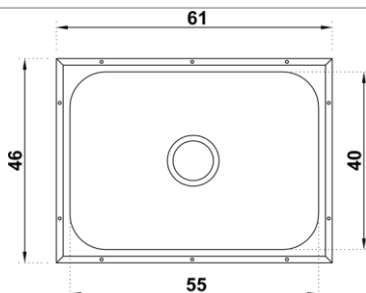

CUBETA DE SOBREPONER 50X35 CM

≡ REF.CH117

Medida Externa:
50x35 cms
Medida Interna:
44 x 29 cms
Profundidad: 15 cm
Acero inoxidable 304 y 430

CUBETAS

CUBETA DE SOBREPONER 60X40 CM

REF.CH118

Medida Externa:
60x40 cms
Medida Interna:
54 x 34 cms
Profundidad: 15 cm
Acero inoxidable 304

CUBETA DE SOBREPONER CIRCULAR 44,5 CM

REF.CH119

Medida Externa:
44,5 cms
Medida Interna:
38 cms
Profundidad: 15 cm
Acero inoxidable 304

CUBETA DE SUBMONTAR 46X46 CM

REF.CH120

Medida Externa:
46x46 cms
Medida Interna:
40x40 cms
Profundidad: 15 cm
Acero inoxidable 304

CUBETA DE SUBMONTAR 60X40 CM

REF.CH121

Medida Externa:
60x40 cms
Medida Interna:
54x34 cms
Profundidad: 15 cm
Acero inoxidable 304

CUBETA DE SUBMONTAR 61X46 CM

REF.CH122

Medida Externa:
61x46 cms
Medida Interna:
55x40 cms
Profundidad: 15 cm
Acero inoxidable 304

LAVAPLATOS DE SOBREPONER 100X52 CM

- ≡ **REF.CH123**
- Medida Externa:
100x52 cms
- Medida Interna:
40x36 cms
- Profundidad: 15 cm
- Acero inoxidable **304 y 430**

LAVAPLATOS DE SOBREPONER 120X52 CM

- ≡ **REF.CH124**
- Medida Externa:
120x52 cms
- Medida Cubeta:
44x29 cms
- Profundidad: 15 cm
- Acero inoxidable 430