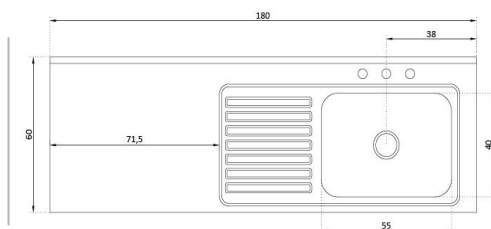

Medida Externa:
120x60 cms
Medida Cubeta:
55x40 cms
Profundidad: 15 cm
Acero inoxidable **430**

LAVAPLATOS DE SOBREPONER 150X52 CM

≡ REF.CH127

Medida Externa:
150x52 cms
Medida Cubeta:
44x29 cms
Profundidad: 15 cm
Acero inoxidable **430**

LAVAPLATOS DE SOBREPONER 150X52 CM

≡ REF.CH128

Medida Externa:
150x52 cms
Medida Cubeta:
54x34 cms
Profundidad: 15 cm
Acero inoxidable **430**

LAVAPLATOS DE SOBREPONER 150X60 CM

≡ REF.CH129

Medida Externa:
150x60 cms
Medida Cubeta:
55x40 cms
Profundidad: 15 cm
Acero inoxidable **430**

LAVAPLATOS DE SOBREPONER 180X52 CM

≡ REF.CH130

Medida Externa:
180x52 cms
Medida Cubeta:
54x34 cms
Profundidad: 15 cm
Acero inoxidable **430**

LAVAPLATOS Y CAMPANAS

LAVAPLATOS DE SOBREPONER 180X60 CM

REF.CH131

Medida Externa:
180x60 cms
Medida Cubeta:
55x40 cms
Profundidad: 15 cm
Acero inoxidable **430**

LAVAPLATOS DE SOBREPONER 200X52 CM

REF.CH132

Medida Externa:
200x52 cms
Medida Cubeta:
54x34 cms
Profundidad: 15 cm
Acero inoxidable **430**