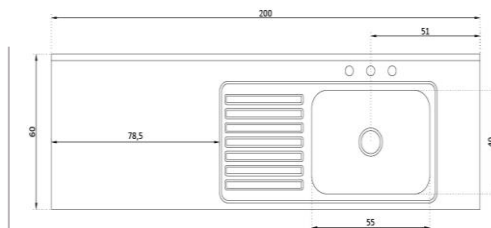

LAVAPLATOS DE SOBREPONER 150X52 CM

≡ REF.CH128

Medida Externa:
150x52 cms
Medida Cubeta:
54x34 cms
Profundidad: 15 cm
Acero inoxidable **430**

LAVAPLATOS DE SOBREPONER 150X60 CM

≡ REF.CH129

Medida Externa:
150x60 cms
Medida Cubeta:
55x40 cms
Profundidad: 15 cm
Acero inoxidable **430**

LAVAPLATOS DE SOBREPONER 180X52 CM

≡ REF.CH130

Medida Externa:
180x52 cms
Medida Cubeta:
54x34 cms
Profundidad: 15 cm
Acero inoxidable **430**

LAVAPLATOS Y CAMPANAS

LAVAPLATOS DE SOBREPONER 180X60 CM

REF.CH131

Medida Externa:
180x60 cms
Medida Cubeta:
55x40 cms
Profundidad: 15 cm
Acero inoxidable **430**

LAVAPLATOS DE SOBREPONER 200X52 CM

REF.CH132

Medida Externa:
200x52 cms
Medida Cubeta:
54x34 cms
Profundidad: 15 cm
Acero inoxidable **430**

LAVAPLATOS DE SOBREPONER 200X60 CM

REF.CH133

Medida Externa:
200x60 cms
Medida Cubeta:
55x40 cms
Profundidad: 15 cm
Acero inoxidable **430**

CAMPANA EXTRACTORA ESTANDAR

REF.CH134

24" /30"
Medidas 24":
60x30x14 cms
Medidas 30"
76x30x14 cms
Voltaje de suministro 110 v.
Acero inoxidable **430**