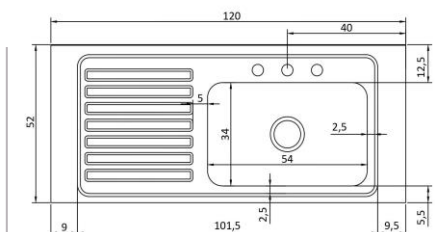

CUBETA DE SUBMONTAR 60X40 CM

REF.CH121

Medida Externa:
60x40 cms
Medida Interna:
54x34 cms
Profundidad: 15 cm
Acero inoxidable 304

CUBETA DE SUBMONTAR 61X46 CM

REF.CH122

Medida Externa:
61x46 cms
Medida Interna:
55x40 cms
Profundidad: 15 cm
Acero inoxidable 304

LAVAPLATOS DE SOBREPONER 100X52 CM

- ≡ **REF.CH123**
- Medida Externa:
100x52 cms
- Medida Interna:
40x36 cms
- Profundidad: 15 cm
- Acero inoxidable **304 y 430**

LAVAPLATOS DE SOBREPONER 120X52 CM

- ≡ **REF.CH124**
- Medida Externa:
120x52 cms
- Medida Cubeta:
44x29 cms
- Profundidad: 15 cm
- Acero inoxidable 430

LAVAPLATOS DE SOBREPONER 120X52 CM

- ≡ **REF.CH125**
- Medida Externa:
120x52 cms
- Medida Cubeta:
54x34 cms
- Profundidad: 15 cm
- Acero inoxidable **430**

LAVAPLATOS

LAVAPLATOS DE SOBREPONER 120X60 CM

≡ REF.CH126

Medida Externa:
120x60 cms
Medida Cubeta:
55x40 cms
Profundidad: 15 cm
Acero inoxidable **430**

LAVAPLATOS DE SOBREPONER 150X52 CM

≡ REF.CH127

Medida Externa:
150x52 cms
Medida Cubeta:
44x29 cms
Profundidad: 15 cm
Acero inoxidable **430**