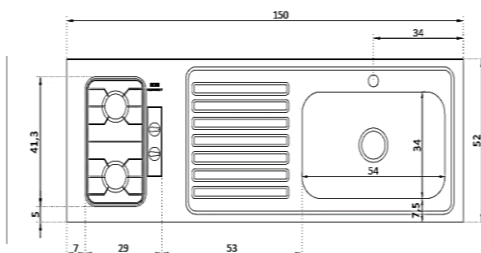

REF.CH107

Medida Externa: 120x52 cms
 Medida Interna: 44x29 cms
 Profundidad: 15 cm
 Encendido electrónico
 Platina/Alambrón
 Acero inoxidable **430**

LAVAPLATOS DE SOBREPONER CON ESTUFA 150X52 CM 2 F

REF.CH108

Medida Externa: 150x52 cms
 Medida Cubeta: 54x34 cms
 Profundidad: 15 cm
 Encendido normal y electrónico
 Platina/Alambrón
 Acero inoxidable **430**

LAVAPLATOS DE SOBREPONER CON ESTUFA 150X52 CM 4 F

REF.CH109

Medida Externa: 150x52 cms
 Medida Interna: 44x29 cms
 Profundidad: 15 cm
 Encendido normal y electrónico
 Platina/Alambrón
 Acero inoxidable **430**

LAVAPLATOS CON ESTUFA

LAVAPLATOS DE SOBREPONER CON ESTUFA 150X60 CM 4 F

REF.CH110

Medida Externa: 150x60 cms
Medida Interna: 55x40 cms
Profundidad: 15 cm
Platina/Alambrón
Encendido normal y electrónico
Acero inoxidable **430**

LAVAPLATOS DE SOBREPONER CON ESTUFA 180X52 CM 4 F