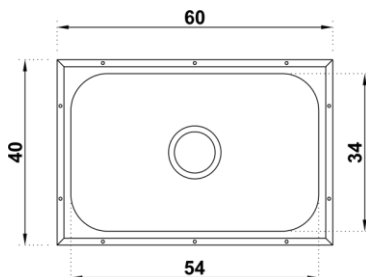

CUBETA DE SOBREPONER 51X43 CM

≡ REF.CH115

Medida Externa:
51x43 cms
Medida Interna:
44x29 cms
Profundidad:15 cm
Acero inoxidable 304 y 430

CUBETA DE SOBREPONER 62X48 CM

≡ REF.CH116

Medida Externa:
62x48 cms
Medida Interna:
54x34 cms
Profundidad: 15 cm
Acero inoxidable 304 y 430

CUBETA DE SOBREPONER 50X35 CM

≡ REF.CH117

Medida Externa:
50x35 cms
Medida Interna:
44 x 29 cms
Profundidad: 15 cm
Acero inoxidable 304 y 430

CUBETAS

CUBETA DE SOBREPONER 60X40 CM

REF.CH118

Medida Externa:
60x40 cms
Medida Interna:
54 x 34 cms
Profundidad: 15 cm
Acero inoxidable 304

CUBETA DE SOBREPONER CIRCULAR 44,5 CM

REF.CH119

Medida Externa:
44,5 cms
Medida Interna:
38 cms
Profundidad: 15 cm
Acero inoxidable 304

CUBETA DE SUBMONTAR 46X46 CM

REF.CH120

Medida Externa:
46x46 cms
Medida Interna:
40x40 cms
Profundidad: 15 cm
Acero inoxidable 304

CUBETA DE SUBMONTAR 60X40 CM

REF.CH121

Medida Externa:
60x40 cms
Medida Interna:
54x34 cms
Profundidad: 15 cm
Acero inoxidable 304

CUBETA DE SUBMONTAR 61X46 CM

REF.CH122

Medida Externa:
61x46 cms
Medida Interna:
55x40 cms
Profundidad: 15 cm
Acero inoxidable 304