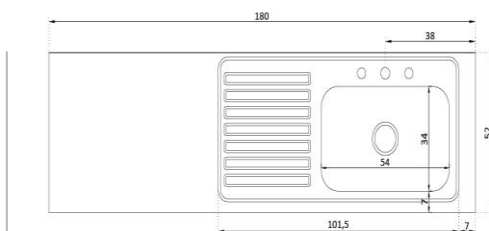

Medida Externa:
120x60 cms
Medida Cubeta:
55x40 cms
Profundidad: 15 cm
Acero inoxidable **430**

LAVAPLATOS DE SOBREPONER 150X52 CM

≡ REF.CH127

Medida Externa:
150x52 cms
Medida Cubeta:
44x29 cms
Profundidad: 15 cm
Acero inoxidable **430**

LAVAPLATOS DE SOBREPONER 150X52 CM

≡ REF.CH128

Medida Externa:
150x52 cms
Medida Cubeta:
54x34 cms
Profundidad: 15 cm
Acero inoxidable **430**

LAVAPLATOS DE SOBREPONER 150X60 CM

≡ REF.CH129

Medida Externa:
150x60 cms
Medida Cubeta:
55x40 cms
Profundidad: 15 cm
Acero inoxidable **430**

LAVAPLATOS DE SOBREPONER 180X52 CM

≡ REF.CH130

Medida Externa:
180x52 cms
Medida Cubeta:
54x34 cms
Profundidad: 15 cm
Acero inoxidable **430**

LAVAPLATOS Y CAMPANAS

LAVAPLATOS DE SOBREPONER 180X60 CM

REF.CH131

Medida Externa:
180x60 cms
Medida Cubeta:
55x40 cms
Profundidad: 15 cm
Acero inoxidable **430**

LAVAPLATOS DE SOBREPONER 200X52 CM

REF.CH132

Medida Externa:
200x52 cms
Medida Cubeta:
54x34 cms
Profundidad: 15 cm
Acero inoxidable **430**