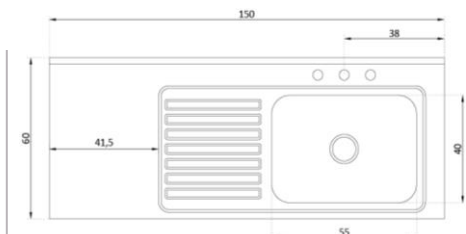

Medida Externa:
120x60 cms
Medida Cubeta:
55x40 cms
Profundidad: 15 cm
Acero inoxidable **430**

LAVAPLATOS DE SOBREPONER 150X52 CM

≡ REF.CH127

Medida Externa:
150x52 cms
Medida Cubeta:
44x29 cms
Profundidad: 15 cm
Acero inoxidable **430**

LAVAPLATOS DE SOBREPONER 150X52 CM

≡ REF.CH128

Medida Externa:
150x52 cms
Medida Cubeta:
54x34 cms
Profundidad: 15 cm
Acero inoxidable **430**

LAVAPLATOS DE SOBREPONER 150X60 CM

≡ REF.CH129

Medida Externa:
150x60 cms
Medida Cubeta:
55x40 cms
Profundidad: 15 cm
Acero inoxidable **430**

LAVAPLATOS DE SOBREPONER 180X52 CM

≡ REF.CH130

Medida Externa:
180x52 cms
Medida Cubeta:
54x34 cms
Profundidad: 15 cm
Acero inoxidable **430**

LAVAPLATOS Y CAMPANAS

LAVAPLATOS DE SOBREPONER 180X60 CM

REF.CH131

Medida Externa:
180x60 cms
Medida Cubeta:
55x40 cms
Profundidad: 15 cm
Acero inoxidable **430**

LAVAPLATOS DE SOBREPONER 200X52 CM

REF.CH132

Medida Externa:
200x52 cms
Medida Cubeta:
54x34 cms
Profundidad: 15 cm
Acero inoxidable **430**