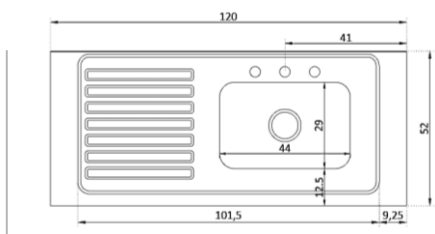

CUBETA DE SOBREPONER CIRCULAR 44,5 CM

REF.CH119

Medida Externa:
44,5 cms
Medida Interna:
38 cms
Profundidad: 15 cm
Acero inoxidable 304

CUBETA DE SUBMONTAR 46X46 CM

REF.CH120

Medida Externa:
46x46 cms
Medida Interna:
40x40 cms
Profundidad: 15 cm
Acero inoxidable 304

CUBETA DE SUBMONTAR 60X40 CM

REF.CH121

Medida Externa:
60x40 cms
Medida Interna:
54x34 cms
Profundidad: 15 cm
Acero inoxidable 304

CUBETA DE SUBMONTAR 61X46 CM

REF.CH122

Medida Externa:
61x46 cms
Medida Interna:
55x40 cms
Profundidad: 15 cm
Acero inoxidable 304

LAVAPLATOS DE SOBREPONER 100X52 CM

- ≡ **REF.CH123**
- Medida Externa:
100x52 cms
- Medida Interna:
40x36 cms
- Profundidad: 15 cm
- Acero inoxidable **304 y 430**

LAVAPLATOS DE SOBREPONER 120X52 CM

- ≡ **REF.CH124**
- Medida Externa:
120x52 cms
- Medida Cubeta:
44x29 cms
- Profundidad: 15 cm
- Acero inoxidable 430

LAVAPLATOS DE SOBREPONER 120X52 CM

- ≡ **REF.CH125**
- Medida Externa:
120x52 cms
- Medida Cubeta:
54x34 cms
- Profundidad: 15 cm
- Acero inoxidable **430**

LAVAPLATOS

LAVAPLATOS DE SOBREPONER 120X60 CM

≡ REF.CH126