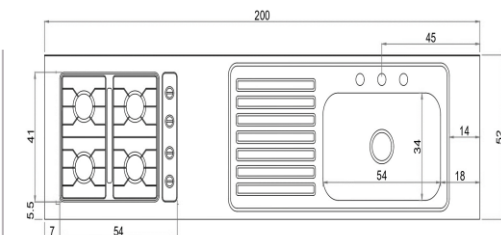

LAVAPLATOS DE SOBREPONER CON ESTUFA 200X52 CM 4 F

REF.CH113

Medida Externa: 200x52 cms
Medida Interna: 54x34 cms
Profundidad: 15 cm
Encendido normal y electrónico
Platina/Alambrón
Acero inoxidable **430**