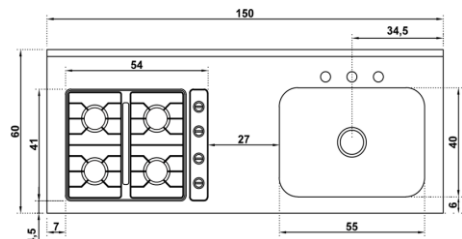

Medida Externa: 150x52 cms
 Medida Cubeta: 54x34 cms
 Profundidad: 15 cm
 Encendido normal y electrónico
 Platina/Alambrón
 Acero inoxidable **430**

LAVAPLATOS DE SOBREPONER CON ESTUFA 150X52 CM 4 F

REF.CH109

Medida Externa: 150x52 cms
 Medida Interna: 44x29 cms
 Profundidad: 15 cm
 Encendido normal y electrónico
 Platina/Alambrón
 Acero inoxidable **430**

LAVAPLATOS CON ESTUFA

LAVAPLATOS DE SOBREPONER CON ESTUFA 150X60 CM 4 F

REF.CH110

Medida Externa: 150x60 cms
Medida Interna: 55x40 cms
Profundidad: 15 cm
Platina/Alambrón
Encendido normal y electrónico
Acero inoxidable **430**

LAVAPLATOS DE SOBREPONER CON ESTUFA 180X52 CM 4 F

Medida Externa: 180x60 cms
Medida Cubeta: 55x40 cms
Profundidad: 15 cm
Encendido normal y electrónico
Platina/Alambrón
Acero inoxidable **430**

LAVAPLATOS DE SOBREPONER CON ESTUFA 200X52 CM 4 F

REF.CH113