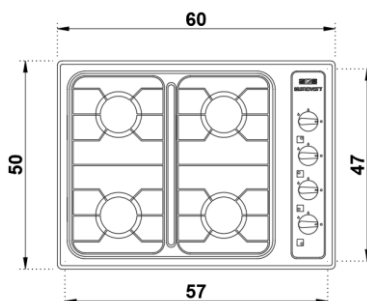

ESTUFA 2 FOGONES - PLATINA

REF.CH101

Medida Externa:
47,5x34,5 cms
Medida Interna:
42,5x30,5 cms
Encendido normal y electrónico
Acero inoxidable **430**

ESTUFA 2 FOGONES - ALAMBRÓN

REF.CH102

Medida Externa:
47,5x34,5 cms
Medida Interna:
42,5x30,5 cms
Encendido normal y electrónico
Acero inoxidable **430**

ESTUFA 4 FOGONES - PLATINA

REF.CH103

Medida Externa cm:
61x45,5
Medida Interna cm:
57,5x42
Encendido normal y electrónico
Acero inoxidable **430**

ESTUFAS DE EMPOTRAR

ESTUFA 4 FOGONES - ALAMBRÓN

REF.CH104

Medida Externa cm:
61x45,5
Medida Interna cm:
57,5x42
Encendido normal y electrónico
Acero inoxidable **430**

ESTUFA 4 FOGONES - ALAMBRÓN/PLATINA

REF.CH105

Medida Externa:
60x50 cms
Medida Interna:
57x47 cms
Encendido normal y electrónico
Acero inoxidable **430**

ESTUFA 4 FOGONES - ALAMBRÓN/PLATINA

REF.CH106

Medida Externa cm:
67,5x54,5
Medida Interna cm:
63x50,5
Encendido normal y electrónico
Acero inoxidable **430**

Medida Externa: 150x52 cms
 Medida Cubeta: 54x34 cms
 Profundidad: 15 cm
 Encendido normal y electrónico
 Platina/Alambrón
 Acero inoxidable **430**

LAVAPLATOS DE SOBREPONER CON ESTUFA 150X52 CM 4 F

REF.CH109