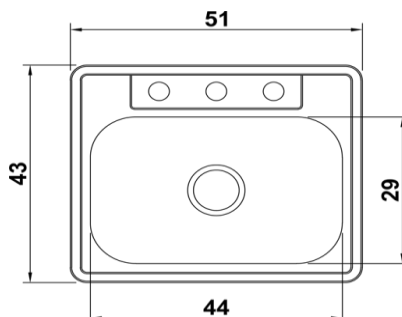

Medida Externa: 200x52 cms
Medida Interna: 54x34 cms
Profundidad: 15 cm
Encendido normal y electrónico
Platina/Alambrón
Acero inoxidable **430**

LAVAPLATOS DE SOBREPONER CON ESTUFA 200X60 CM 4 F

REF.CH114

Medida Externa: 200x60 cms
Medida Interna: 55x40 cms
Profundidad: 15 cm
Platina/Alambrón
Encendido normal y electrónico
Acero inoxidable **430**

CUBETAS

- Cubetas de sobreponer y submontar ideales para instalar en superficies de granito, mármol o cualquier piedra especial para uso en mesones de cocina .
- Fabricadas en acero inoxidable de la mejor calidad.

CUBETA DE SOBREPONER 51X43 CM

≡ REF.CH115

Medida Externa:
51x43 cms
Medida Interna:
44x29 cms
Profundidad:15 cm
Acero inoxidable 304 y 430

CUBETA DE SOBREPONER 62X48 CM

≡ REF.CH116

Medida Externa:
62x48 cms
Medida Interna:
54x34 cms
Profundidad: 15 cm
Acero inoxidable 304 y 430

CUBETA DE SOBREPONER 50X35 CM

≡ REF.CH117

Medida Externa:
50x35 cms
Medida Interna:
44 x 29 cms
Profundidad: 15 cm
Acero inoxidable 304 y 430

CUBETAS

CUBETA DE SOBREPONER 60X40 CM

REF.CH118

Medida Externa:
60x40 cms
Medida Interna:
54 x 34 cms
Profundidad: 15 cm
Acero inoxidable 304