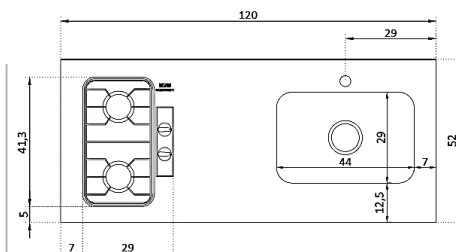

ESTUFA 4 FOGONES - ALAMBRÓN/PLATINA

REF.CH105

Medida Externa:
60x50 cms
Medida Interna:
57x47 cms
Encendido normal y electrónico
Acero inoxidable **430**

ESTUFA 4 FOGONES - ALAMBRÓN/PLATINA

REF.CH106

Medida Externa cm:
67,5x54,5
Medida Interna cm:
63x50,5
Encendido normal y electrónico
Acero inoxidable **430**

REF.CH107

Medida Externa: 120x52 cms
 Medida Interna: 44x29 cms
 Profundidad: 15 cm
 Encendido electrónico
 Platina/Alambrón
 Acero inoxidable **430**

LAVAPLATOS DE SOBREPONER CON ESTUFA 150X52 CM 2 F

REF.CH108

Medida Externa: 150x52 cms
 Medida Cubeta: 54x34 cms
 Profundidad: 15 cm
 Encendido normal y electrónico
 Platina/Alambrón
 Acero inoxidable **430**

LAVAPLATOS DE SOBREPONER CON ESTUFA 150X52 CM 4 F

REF.CH109

Medida Externa: 150x52 cms
 Medida Interna: 44x29 cms
 Profundidad: 15 cm
 Encendido normal y electrónico
 Platina/Alambrón
 Acero inoxidable **430**

LAVAPLATOS CON ESTUFA

LAVAPLATOS DE SOBREPONER CON ESTUFA 150X60 CM 4 F