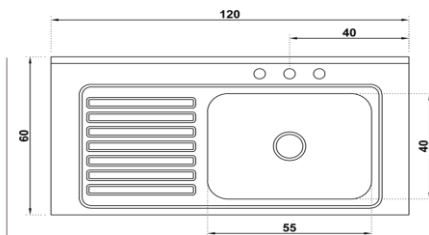

LAVAPLATOS DE SOBREPONER 100X52 CM

- ≡ **REF.CH123**
- Medida Externa:
100x52 cms
- Medida Interna:
40x36 cms
- Profundidad: 15 cm
- Acero inoxidable **304 y 430**

LAVAPLATOS DE SOBREPONER 120X52 CM

- ≡ **REF.CH124**
- Medida Externa:
120x52 cms
- Medida Cubeta:
44x29 cms
- Profundidad: 15 cm
- Acero inoxidable 430

LAVAPLATOS DE SOBREPONER 120X52 CM

- ≡ **REF.CH125**
- Medida Externa:
120x52 cms
- Medida Cubeta:
54x34 cms
- Profundidad: 15 cm
- Acero inoxidable **430**

LAVAPLATOS

LAVAPLATOS DE SOBREPONER 120X60 CM

≡ REF.CH126

Medida Externa:
120x60 cms
Medida Cubeta:
55x40 cms
Profundidad: 15 cm
Acero inoxidable **430**

LAVAPLATOS DE SOBREPONER 150X52 CM

≡ REF.CH127

Medida Externa:
150x52 cms
Medida Cubeta:
44x29 cms
Profundidad: 15 cm
Acero inoxidable **430**

LAVAPLATOS DE SOBREPONER 150X52 CM

≡ REF.CH128

Medida Externa:
150x52 cms
Medida Cubeta:
54x34 cms
Profundidad: 15 cm
Acero inoxidable **430**

LAVAPLATOS DE SOBREPONER 150X60 CM

≡ REF.CH129

Medida Externa:
150x60 cms
Medida Cubeta:
55x40 cms
Profundidad: 15 cm
Acero inoxidable **430**