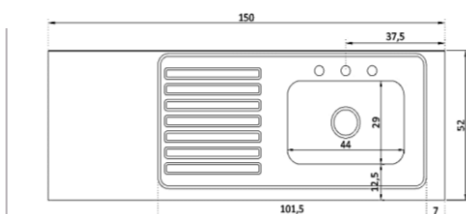

LAVAPLATOS DE SOBREPONER 100X52 CM

- ≡ **REF.CH123**
- Medida Externa:
100x52 cms
- Medida Interna:
40x36 cms
- Profundidad: 15 cm
- Acero inoxidable **304 y 430**

LAVAPLATOS DE SOBREPONER 120X52 CM

- ≡ **REF.CH124**
- Medida Externa:
120x52 cms
- Medida Cubeta:
44x29 cms
- Profundidad: 15 cm
- Acero inoxidable 430

LAVAPLATOS DE SOBREPONER 120X52 CM

- ≡ **REF.CH125**
- Medida Externa:
120x52 cms
- Medida Cubeta:
54x34 cms
- Profundidad: 15 cm
- Acero inoxidable **430**

LAVAPLATOS

LAVAPLATOS DE SOBREPONER 120X60 CM

≡ REF.CH126

Medida Externa:
120x60 cms
Medida Cubeta:
55x40 cms
Profundidad: 15 cm
Acero inoxidable **430**

LAVAPLATOS DE SOBREPONER 150X52 CM

≡ REF.CH127

Medida Externa:
150x52 cms
Medida Cubeta:
44x29 cms
Profundidad: 15 cm
Acero inoxidable **430**

LAVAPLATOS DE SOBREPONER 150X52 CM

≡ REF.CH128

Medida Externa:
150x52 cms
Medida Cubeta:
54x34 cms
Profundidad: 15 cm
Acero inoxidable **430**

LAVAPLATOS DE SOBREPONER 150X60 CM

≡ REF.CH129

Medida Externa:
150x60 cms
Medida Cubeta:
55x40 cms
Profundidad: 15 cm
Acero inoxidable **430**