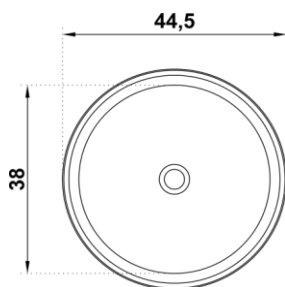

CUBETA DE SOBREPONER 51X43 CM

≡ REF.CH115

Medida Externa:
51x43 cms
Medida Interna:
44x29 cms
Profundidad:15 cm
Acero inoxidable 304 y 430

CUBETA DE SOBREPONER 62X48 CM

≡ REF.CH116

Medida Externa:
62x48 cms
Medida Interna:
54x34 cms
Profundidad: 15 cm
Acero inoxidable 304 y 430

CUBETA DE SOBREPONER 50X35 CM

≡ REF.CH117

Medida Externa:
50x35 cms
Medida Interna:
44 x 29 cms
Profundidad: 15 cm
Acero inoxidable 304 y 430

CUBETAS

CUBETA DE SOBREPONER 60X40 CM

REF.CH118

Medida Externa:
60x40 cms
Medida Interna:
54 x 34 cms
Profundidad: 15 cm
Acero inoxidable 304

CUBETA DE SOBREPONER CIRCULAR 44,5 CM

REF.CH119

Medida Externa:
44,5 cms
Medida Interna:
38 cms
Profundidad: 15 cm
Acero inoxidable 304

CUBETA DE SUBMONTAR 46X46 CM

REF.CH120

Medida Externa:
46x46 cms
Medida Interna:
40x40 cms
Profundidad: 15 cm
Acero inoxidable 304

CUBETA DE SUBMONTAR 60X40 CM

REF.CH121

Medida Externa:
60x40 cms
Medida Interna:
54x34 cms
Profundidad: 15 cm
Acero inoxidable 304

CUBETA DE SUBMONTAR 61X46 CM

REF.CH122

Medida Externa:
61x46 cms
Medida Interna:
55x40 cms
Profundidad: 15 cm
Acero inoxidable 304