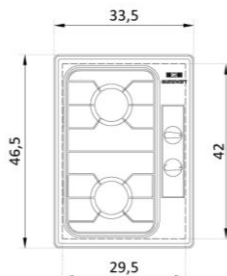

ESTUFA 2 FOGONES - PLATINA

REF.CH101

Medida Externa:
47,5x34,5 cms
Medida Interna:
42,5x30,5 cms
Encendido normal y electrónico
Acero inoxidable **430**

ESTUFA 2 FOGONES - ALAMBRÓN

REF.CH102

Medida Externa:
47,5x34,5 cms
Medida Interna:
42,5x30,5 cms
Encendido normal y electrónico
Acero inoxidable **430**

ESTUFA 4 FOGONES - PLATINA

REF.CH103

Medida Externa cm:
61x45,5
Medida Interna cm:
57,5x42
Encendido normal y electrónico
Acero inoxidable **430**

ESTUFAS DE EMPOTRAR

ESTUFA 4 FOGONES - ALAMBRÓN

REF.CH104

Medida Externa cm:
61x45,5
Medida Interna cm:
57,5x42
Encendido normal y electrónico
Acero inoxidable **430**

ESTUFA 4 FOGONES - ALAMBRÓN/PLATINA

REF.CH105

Medida Externa:
60x50 cms
Medida Interna:
57x47 cms
Encendido normal y electrónico
Acero inoxidable **430**

ESTUFA 4 FOGONES - ALAMBRÓN/PLATINA

REF.CH106

Medida Externa cm:
67,5x54,5
Medida Interna cm:
63x50,5
Encendido normal y electrónico
Acero inoxidable **430**

Medida Externa: 150x52 cms
 Medida Interna: 44x29 cms
 Profundidad: 15 cm
 Encendido normal y electrónico
 Platina/Alambrón
 Acero inoxidable **430**

LAVAPLATOS CON ESTUFA

LAVAPLATOS DE SOBREPONER CON ESTUFA 150X60 CM 4 F