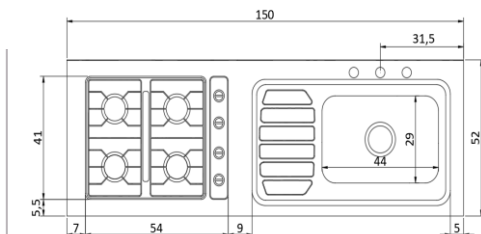

REF.CH107

Medida Externa: 120x52 cms
 Medida Interna: 44x29 cms
 Profundidad: 15 cm
 Encendido electrónico
 Platina/Alambrón
 Acero inoxidable **430**

LAVAPLATOS DE SOBREPONER CON ESTUFA 150X52 CM 2 F

REF.CH108

Medida Externa: 150x52 cms
 Medida Cubeta: 54x34 cms
 Profundidad: 15 cm
 Encendido normal y electrónico
 Platina/Alambrón
 Acero inoxidable **430**

LAVAPLATOS DE SOBREPONER CON ESTUFA 150X52 CM 4 F

REF.CH109

Medida Externa: 150x52 cms
 Medida Interna: 44x29 cms
 Profundidad: 15 cm
 Encendido normal y electrónico
 Platina/Alambrón
 Acero inoxidable **430**

LAVAPLATOS CON ESTUFA

LAVAPLATOS DE SOBREPONER CON ESTUFA 150X60 CM 4 F

REF.CH110

Medida Externa: 150x60 cms
Medida Interna: 55x40 cms
Profundidad: 15 cm
Platina/Alambrón
Encendido normal y electrónico
Acero inoxidable **430**

LAVAPLATOS DE SOBREPONER CON ESTUFA 180X52 CM 4 F