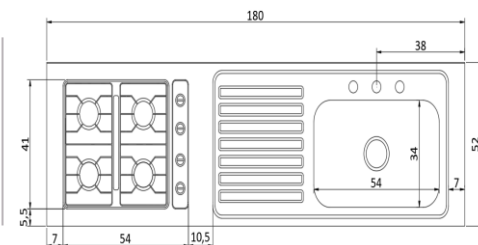

Medida Externa: 150x52 cms
 Medida Interna: 44x29 cms
 Profundidad: 15 cm
 Encendido normal y electrónico
 Platina/Alambrón
 Acero inoxidable **430**

LAVAPLATOS CON ESTUFA

LAVAPLATOS DE SOBREPONER CON ESTUFA 150X60 CM 4 F

REF.CH110

Medida Externa: 150x60 cms
Medida Interna: 55x40 cms
Profundidad: 15 cm
Platina/Alambrón
Encendido normal y electrónico
Acero inoxidable **430**

LAVAPLATOS DE SOBREPONER CON ESTUFA 180X52 CM 4 F

REF.CH111

Medida Externa: 180x52 cms
Medida Interna: 54x34 cms
Profundidad: 15 cm
Encendido electrónico
Platina/Alambrón
Acero inoxidable **430**

LAVAPLATOS DE SOBREPONER CON ESTUFA 180X60 CM 4 F

REF.CH112

Medida Externa: 180x60 cms
Medida Cubeta: 55x40 cms
Profundidad: 15 cm
Encendido normal y electrónico
Platina/Alambrón
Acero inoxidable **430**

LAVAPLATOS DE SOBREPONER CON ESTUFA 200X52 CM 4 F

REF.CH113