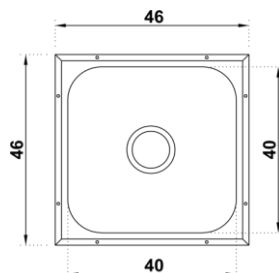

CUBETA DE SOBREPONER 51X43 CM

≡ REF.CH115

Medida Externa:
51x43 cms
Medida Interna:
44x29 cms
Profundidad:15 cm
Acero inoxidable 304 y 430

CUBETA DE SOBREPONER 62X48 CM

≡ REF.CH116

Medida Externa:
62x48 cms
Medida Interna:
54x34 cms
Profundidad: 15 cm
Acero inoxidable 304 y 430

CUBETA DE SOBREPONER 50X35 CM

≡ REF.CH117

Medida Externa:
50x35 cms
Medida Interna:
44 x 29 cms
Profundidad: 15 cm
Acero inoxidable 304 y 430

CUBETAS

CUBETA DE SOBREPONER 60X40 CM

REF.CH118

Medida Externa:
60x40 cms
Medida Interna:
54 x 34 cms
Profundidad: 15 cm
Acero inoxidable 304

CUBETA DE SOBREPONER CIRCULAR 44,5 CM

REF.CH119

Medida Externa:
44,5 cms
Medida Interna:
38 cms
Profundidad: 15 cm
Acero inoxidable 304

CUBETA DE SUBMONTAR 46X46 CM

REF.CH120

Medida Externa:
46x46 cms
Medida Interna:
40x40 cms
Profundidad: 15 cm
Acero inoxidable 304

CUBETA DE SUBMONTAR 60X40 CM

REF.CH121

Medida Externa:
60x40 cms
Medida Interna:
54x34 cms
Profundidad: 15 cm
Acero inoxidable 304

CUBETA DE SUBMONTAR 61X46 CM

REF.CH122

Medida Externa:
61x46 cms
Medida Interna:
55x40 cms
Profundidad: 15 cm
Acero inoxidable 304