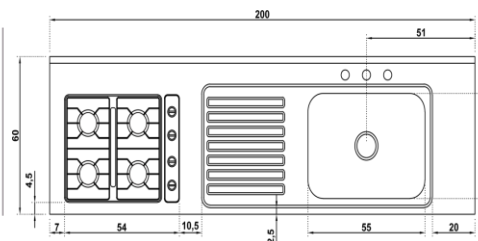

LAVAPLATOS DE SOBREPONER CON ESTUFA 200X60 CM 4 F

REF.CH114

Medida Externa: 200x60 cms
Medida Interna: 55x40 cms
Profundidad: 15 cm
Platina/Alambrón
Encendido normal y electrónico
Acero inoxidable **430**