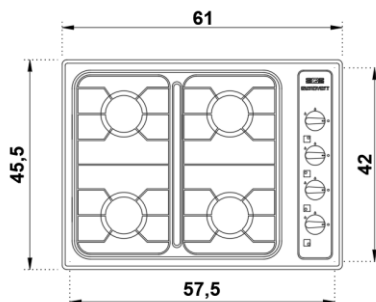

ESTUFA 2 FOGONES - PLATINA

REF.CH101

Medida Externa:
47,5x34,5 cms
Medida Interna:
42,5x30,5 cms
Encendido normal y electrónico
Acero inoxidable **430**

ESTUFA 2 FOGONES - ALAMBRÓN

REF.CH102

Medida Externa:
47,5x34,5 cms
Medida Interna:
42,5x30,5 cms
Encendido normal y electrónico
Acero inoxidable **430**

ESTUFA 4 FOGONES - PLATINA

REF.CH103

Medida Externa cm:
61x45,5
Medida Interna cm:
57,5x42
Encendido normal y electrónico
Acero inoxidable **430**

ESTUFAS DE EMPOTRAR

ESTUFA 4 FOGONES - ALAMBRÓN

REF.CH104

Medida Externa cm:
61x45,5
Medida Interna cm:
57,5x42
Encendido normal y electrónico
Acero inoxidable **430**

ESTUFA 4 FOGONES - ALAMBRÓN/PLATINA

REF.CH105

Medida Externa:
60x50 cms
Medida Interna:
57x47 cms
Encendido normal y electrónico
Acero inoxidable **430**

ESTUFA 4 FOGONES - ALAMBRÓN/PLATINA

REF.CH106

Medida Externa cm:
67,5x54,5
Medida Interna cm:
63x50,5
Encendido normal y electrónico
Acero inoxidable **430**

Medida Externa: 150x52 cms
 Medida Cubeta: 54x34 cms
 Profundidad: 15 cm
 Encendido normal y electrónico
 Platina/Alambrón
 Acero inoxidable **430**

LAVAPLATOS DE SOBREPONER CON ESTUFA 150X52 CM 4 F

REF.CH109