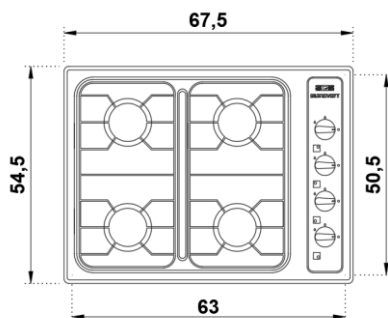

ESTUFA 4 FOGONES - PLATINA

REF.CH103

Medida Externa cm:
61x45,5
Medida Interna cm:
57,5x42
Encendido normal y electrónico
Acero inoxidable **430**

ESTUFAS DE EMPOTRAR

ESTUFA 4 FOGONES - ALAMBRÓN

REF.CH104

Medida Externa cm:
61x45,5
Medida Interna cm:
57,5x42
Encendido normal y electrónico
Acero inoxidable **430**

ESTUFA 4 FOGONES - ALAMBRÓN/PLATINA

REF.CH105

Medida Externa:
60x50 cms
Medida Interna:
57x47 cms
Encendido normal y electrónico
Acero inoxidable **430**

ESTUFA 4 FOGONES - ALAMBRÓN/PLATINA

REF.CH106

Medida Externa cm:
67,5x54,5
Medida Interna cm:
63x50,5
Encendido normal y electrónico
Acero inoxidable **430**

REF.CH107

Medida Externa: 120x52 cms
 Medida Interna: 44x29 cms
 Profundidad: 15 cm
 Encendido electrónico
 Platina/Alambrón
 Acero inoxidable **430**

LAVAPLATOS DE SOBREPONER CON ESTUFA 150X52 CM 2 F

REF.CH108

Medida Externa: 150x52 cms
 Medida Cubeta: 54x34 cms
 Profundidad: 15 cm
 Encendido normal y electrónico
 Platina/Alambrón
 Acero inoxidable **430**

LAVAPLATOS DE SOBREPONER CON ESTUFA 150X52 CM 4 F

REF.CH109