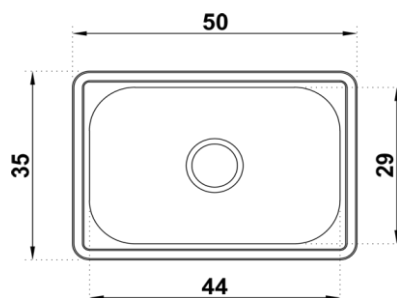

Medida Externa: 180x60 cms
Medida Cubeta: 55x40 cms
Profundidad: 15 cm
Encendido normal y electrónico
Platina/Alambrón
Acero inoxidable **430**

LAVAPLATOS DE SOBREPONER CON ESTUFA 200X52 CM 4 F

REF.CH113

Medida Externa: 200x52 cms
Medida Interna: 54x34 cms
Profundidad: 15 cm
Encendido normal y electrónico
Platina/Alambrón
Acero inoxidable **430**

LAVAPLATOS DE SOBREPONER CON ESTUFA 200X60 CM 4 F

REF.CH114

CUBETA DE SOBREPONER 51X43 CM

≡ REF.CH115

Medida Externa:
51x43 cms
Medida Interna:
44x29 cms
Profundidad:15 cm
Acero inoxidable 304 y 430

CUBETA DE SOBREPONER 62X48 CM

≡ REF.CH116

Medida Externa:
62x48 cms
Medida Interna:
54x34 cms
Profundidad: 15 cm
Acero inoxidable 304 y 430

CUBETA DE SOBREPONER 50X35 CM

≡ REF.CH117

Medida Externa:
50x35 cms
Medida Interna:
44 x 29 cms
Profundidad: 15 cm
Acero inoxidable 304 y 430

CUBETAS

CUBETA DE SOBREPONER 60X40 CM

REF.CH118

Medida Externa:
60x40 cms
Medida Interna:
54 x 34 cms
Profundidad: 15 cm
Acero inoxidable 304