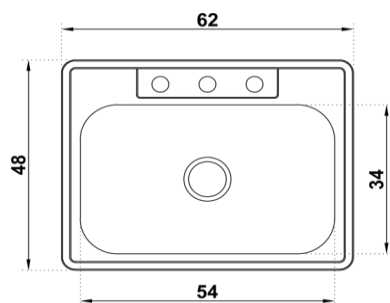

Medida Externa: 180x60 cms
Medida Cubeta: 55x40 cms
Profundidad: 15 cm
Encendido normal y electrónico
Platina/Alambrón
Acero inoxidable **430**

LAVAPLATOS DE SOBREPONER CON ESTUFA 200X52 CM 4 F

REF.CH113

Medida Externa: 200x52 cms
Medida Interna: 54x34 cms
Profundidad: 15 cm
Encendido normal y electrónico
Platina/Alambrón
Acero inoxidable **430**

LAVAPLATOS DE SOBREPONER CON ESTUFA 200X60 CM 4 F

REF.CH114

CUBETA DE SOBREPONER 51X43 CM

≡ REF.CH115

Medida Externa:
51x43 cms
Medida Interna:
44x29 cms
Profundidad:15 cm
Acero inoxidable 304 y 430

CUBETA DE SOBREPONER 62X48 CM

≡ REF.CH116

Medida Externa:
62x48 cms
Medida Interna:
54x34 cms
Profundidad: 15 cm
Acero inoxidable 304 y 430

CUBETA DE SOBREPONER 50X35 CM

≡ REF.CH117

Medida Externa:
50x35 cms
Medida Interna:
44 x 29 cms
Profundidad: 15 cm
Acero inoxidable 304 y 430

CUBETAS

CUBETA DE SOBREPONER 60X40 CM

REF.CH118

Medida Externa:
60x40 cms
Medida Interna:
54 x 34 cms
Profundidad: 15 cm
Acero inoxidable 304