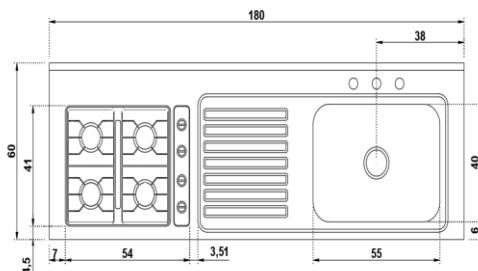

Medida Externa: 150x52 cms
 Medida Interna: 44x29 cms
 Profundidad: 15 cm
 Encendido normal y electrónico
 Platina/Alambrón
 Acero inoxidable **430**

LAVAPLATOS CON ESTUFA

LAVAPLATOS DE SOBREPONER CON ESTUFA 150X60 CM 4 F

REF.CH110

Medida Externa: 150x60 cms
Medida Interna: 55x40 cms
Profundidad: 15 cm
Platina/Alambrón
Encendido normal y electrónico
Acero inoxidable **430**

LAVAPLATOS DE SOBREPONER CON ESTUFA 180X52 CM 4 F

REF.CH111

Medida Externa: 180x52 cms
Medida Interna: 54x34 cms
Profundidad: 15 cm
Encendido electrónico
Platina/Alambrón
Acero inoxidable **430**

LAVAPLATOS DE SOBREPONER CON ESTUFA 180X60 CM 4 F

REF.CH112

Medida Externa: 180x60 cms
Medida Cubeta: 55x40 cms
Profundidad: 15 cm
Encendido normal y electrónico
Platina/Alambrón
Acero inoxidable **430**

LAVAPLATOS DE SOBREPONER CON ESTUFA 200X52 CM 4 F

REF.CH113